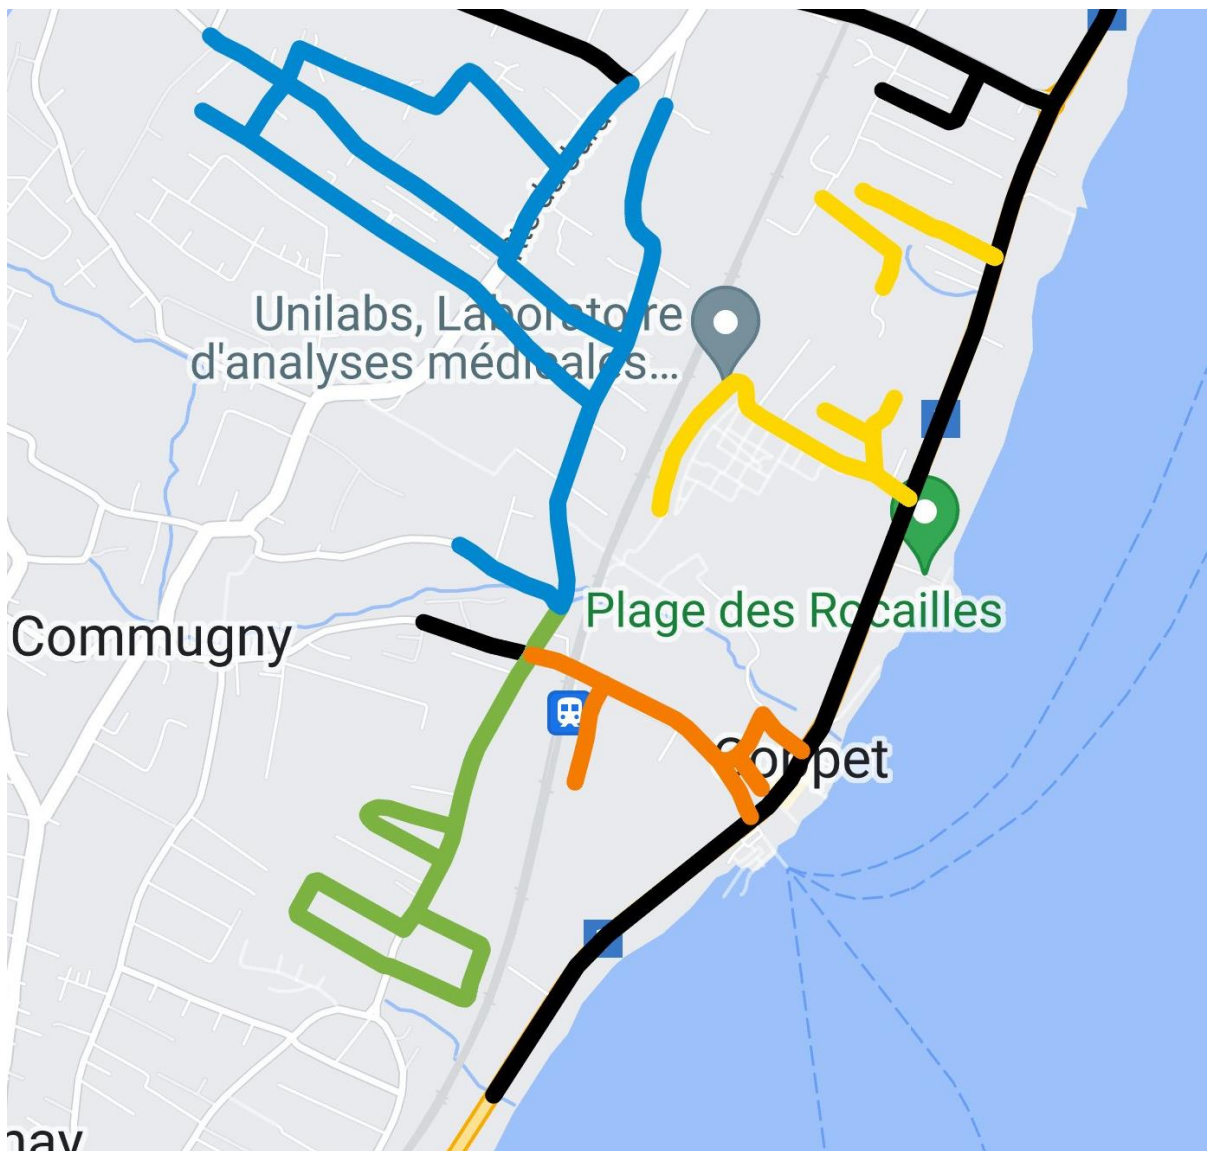

## Coppet – Carte générale

Zone A

Zone B

Zone C

Zone D

Zone E – tournée effectuée en camionnette