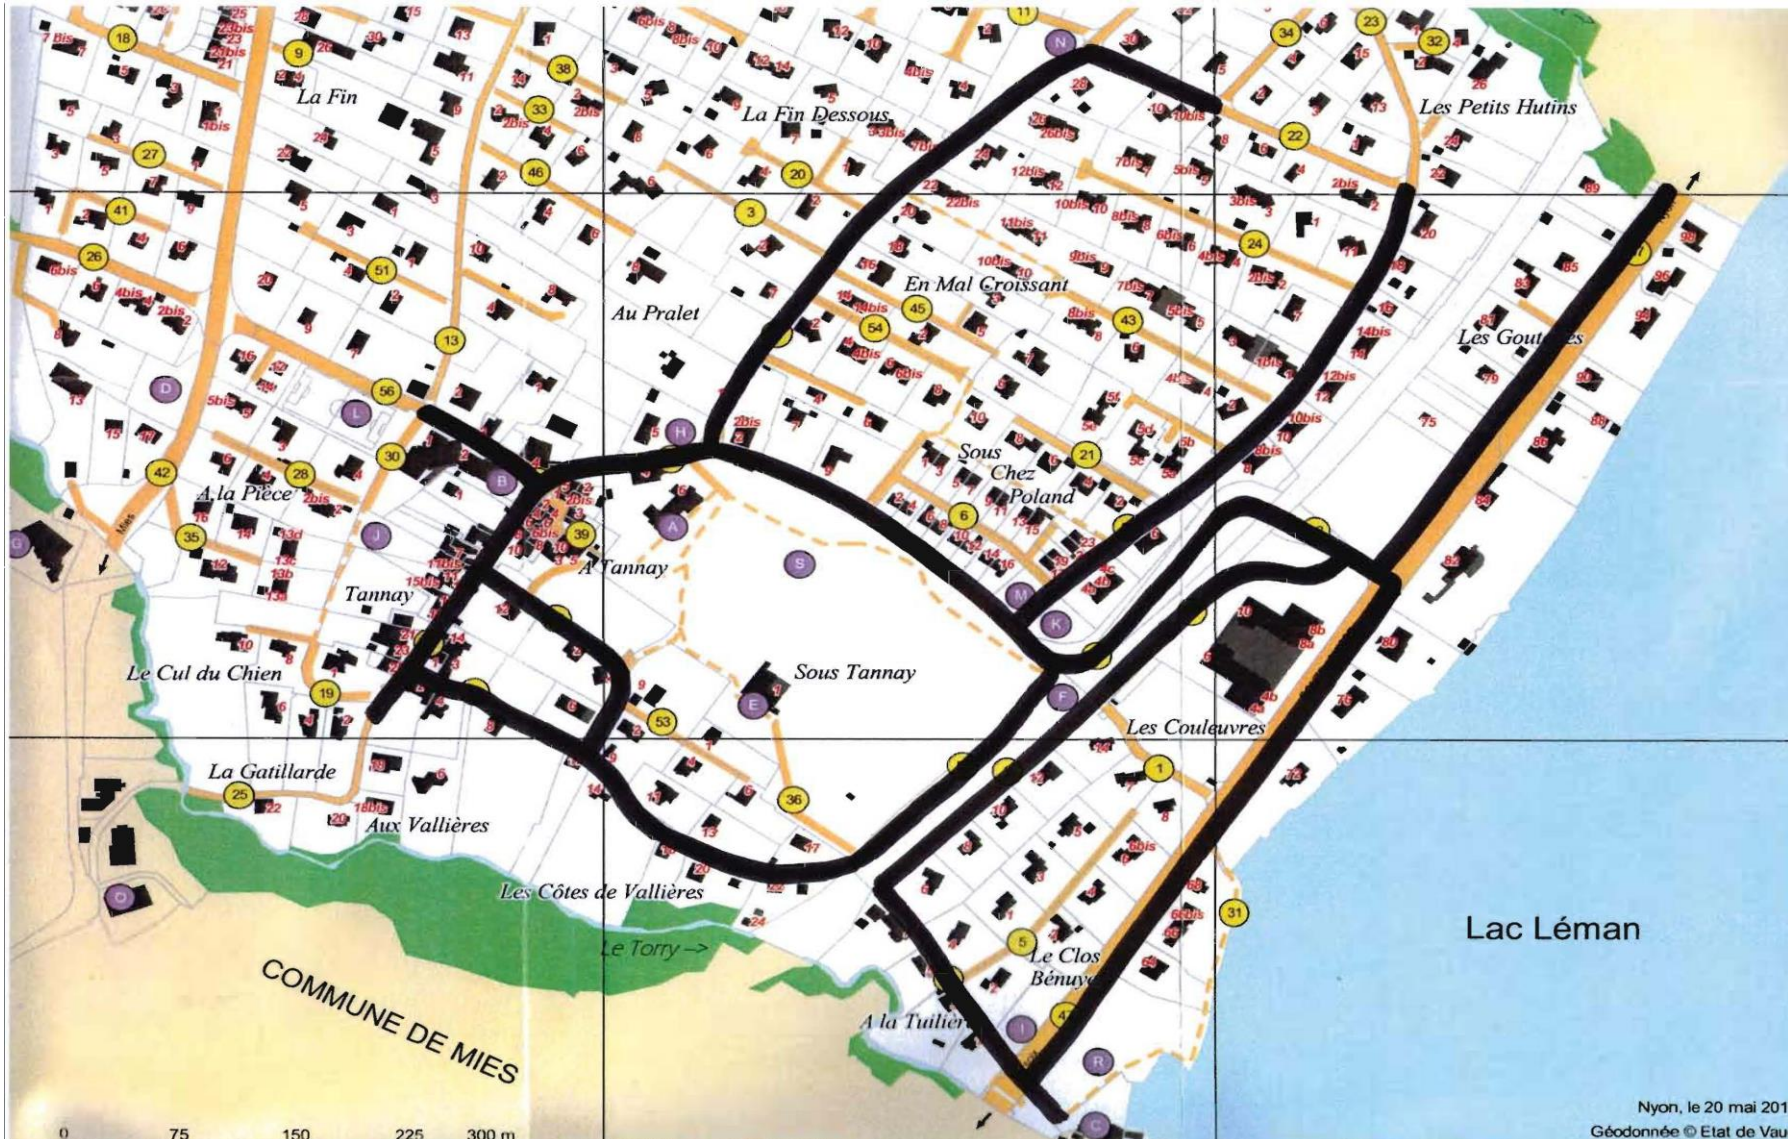

Ramassage des encombrants - Zone 1

Ordre de passage

- rte Suisse
- ch. des Coulevres
- ch. des Bénuyer
- Port de Tannay
- rte Suisse
- rte François-Louis Duvillard
- ch. des Molards
- ch. des Traités
- ch. des Vallières
- rte François-Louis Duvillard
- rte de Malcroissant
- ch. du Joran
- rte des Pralets
- rte François-Louis Duvillard
- rte du Village

Ramassage des encombrants - Zone 2

Ordre de passage

- rte de Tannay
- rte de Malcroissant
- ch. du Joran
- ch. du Piacet
- rte des Pralets
- ch. de la Dôle
- ch. de la Fin
- ch. de la Petite Gatillarde
- rte du Village
- rte de Saint-Cergue
- ch. des Frênes
- rte de Saint-Cergue
- ch. de la Pièce
- rte de Saint-Cergue
- ch. des Moulins